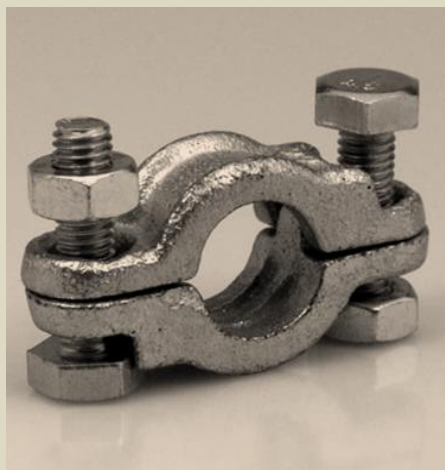

A ELDORADO BORRACHAS atua fornecendo soluções confiáveis nos segmentos de Mangueiras Industrial, hidráulica, pneumática, conexões, abraçadeiras, correias e produtos de Borracha em geral e está sempre em constante ampliação de sua linha de produtos para melhor atender seus clientes.

ABRAÇADEIRAS BI PARTIDA

Diâmetro

REFERÊNCIA

1"	25 X 30
1/2"	29 X 35
3/4"	37 X 42
	42 X 47
	47 X 54
	57 X 65
	65 X 72
	72 X 80

Veja mais produtos da linha

[Abraçadeira reforçada para mangote - Tipo MS](#)

[Abraçadeira recartilhada - Micro](#)

[Abraçadeira recartilhada - Presil](#)

[Abraçadeira rosca sem fim - Flexil](#)

[Abraçadeira Mangotinho](#)

[Abraçadeira tipo U](#)

[Abraçadeira parede eletroduto - Copinho](#)

[Abraçadeira bi-partida](#)

[Abraçadeira Latão](#)